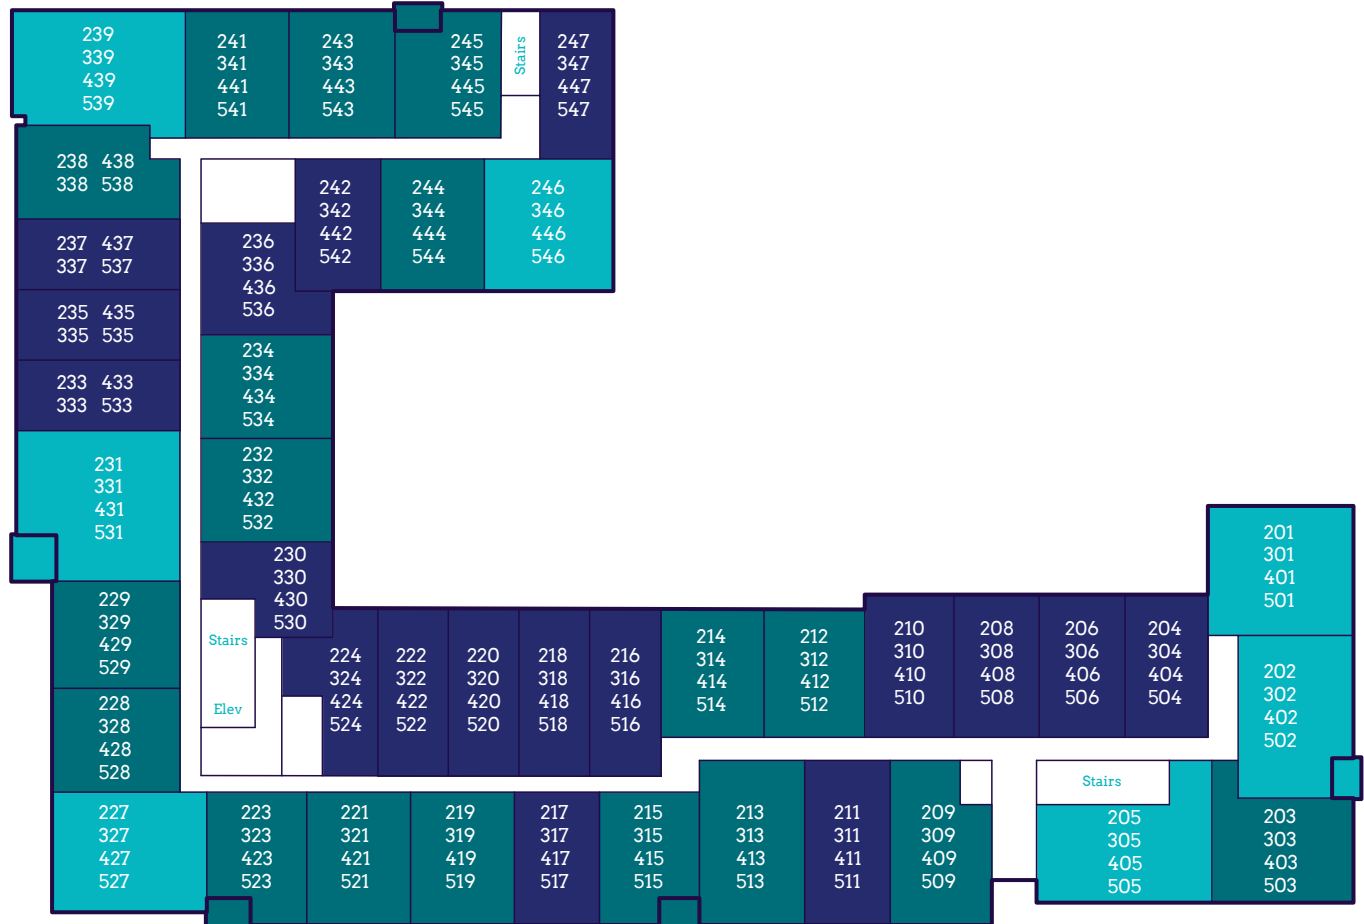

## LOBBY LEVEL

N. MICHIGAN AVE

N. FREMONT ST

3309 N Mississippi Ave  
Portland, OR 97227  
503.227.2787

REVEREPDX.COM

N. MISSISSIPPI AVE

# REVERE

LIVE LOUD AND TRUE

- STUDIO
- 1-BEDS
- 2-BEDS

## LEVELS 2-5

N. MICHIGAN AVE

N. FREMONT ST

3309 N Mississippi Ave  
Portland, OR 97227  
503.227.2787

REVEREPDX.COM

N. MISSISSIPPI AVE