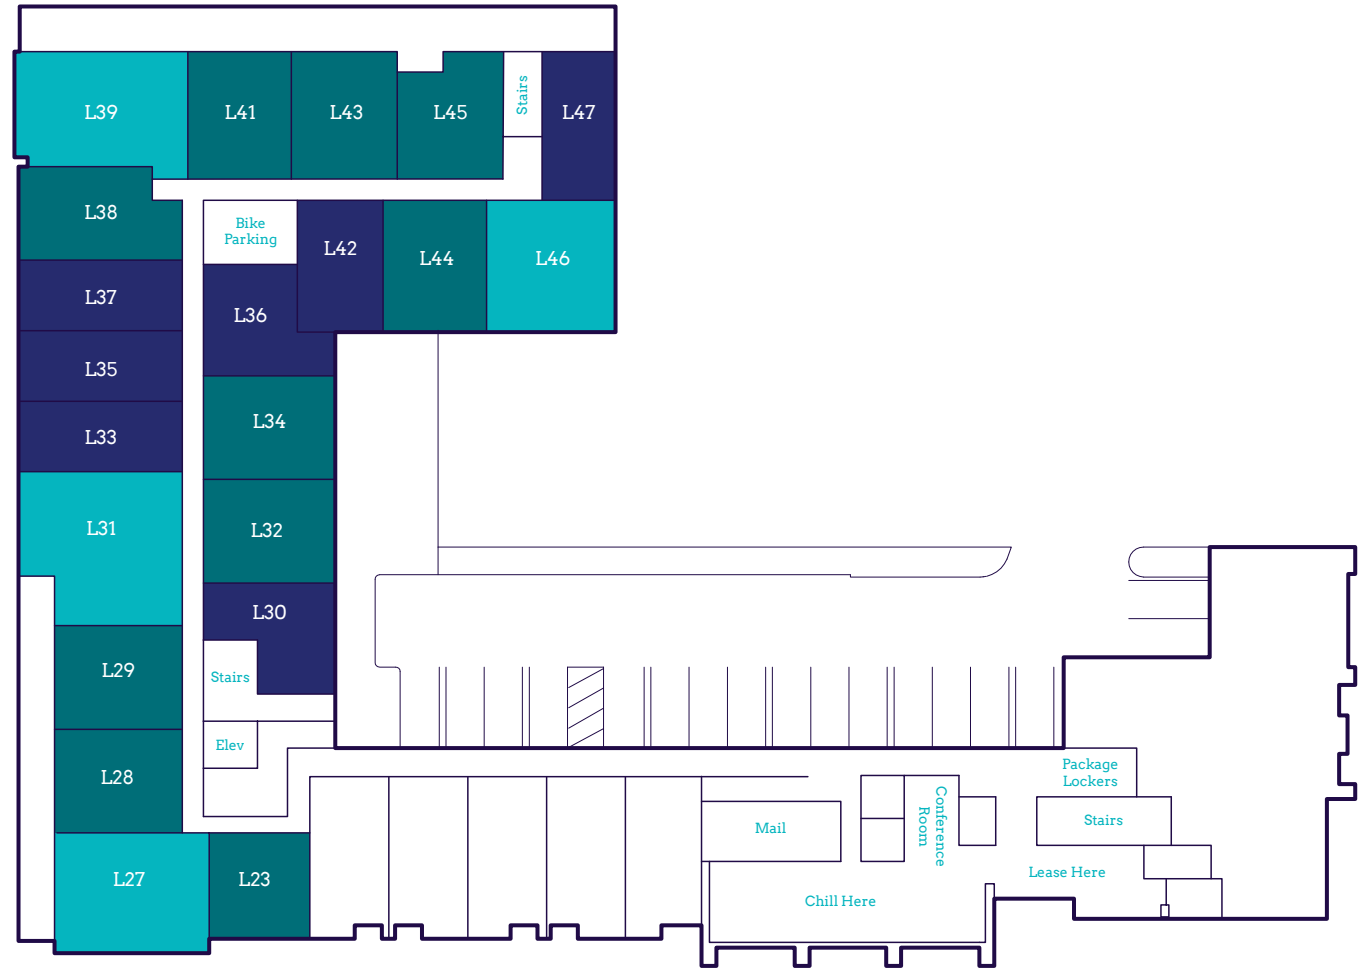

## LEVEL 1

- STUDIO
- 1-BEDS
- 2-BEDS

N. MICHIGAN AVE

N. FREMONT ST

3309 N Mississippi Ave  
Portland, OR 97227  
503.227.2787

REVEREPDX.COM

N. MISSISSIPPI AVE

# REVERE

LIVE LOUD AND TRUE

- STUDIO
- 1-BEDS
- 2-BEDS

## LOBBY LEVEL

N. MICHIGAN AVE

N. FREMONT ST

3309 N Mississippi Ave  
Portland, OR 97227  
503.227.2787

REVEREPDX.COM

N. MISSISSIPPI AVE